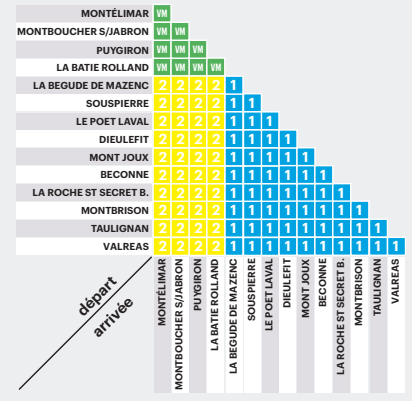

1 Fonctionne pendant les vacances d'hiver et de printemps de la zone B, sauf si les vacances des zones A et B sont en même temps.
C Correspondance avec la ligne D4215.
D À la demande.
Transport à la demande. Pour réserver votre trajet, appeler le 04 8000 7000, au plus tard la veille avant midi.

Ces horaires sont donnés à titre indicatif, les autocars étant soumis aux aléas de la route

Abréviations :

L : lundi	V : vendredi
M : mardi	S : samedi
Me : mercredi	D : dimanche
J : jeudi	F : férié

Vacances scolaires
Toussaint : du samedi 19 octobre au dimanche 3 novembre 2024
Noël : du samedi 21 décembre 2024 au dimanche 5 janvier 2025
Hiver : du samedi 22 février 2025 au dimanche 9 mars 2025
Printemps : du samedi 19 avril 2025 au dimanche 4 mai 2025
Ascension : du jeudi 29 mai au dimanche 1er juin 2025 inclus
Été : du samedi 5 juillet au dimanche 31 août 2025

Des changements d'horaires et des perturbations sont possibles en cours d'année, tous les horaires à jour sur [laregionvous transporte.fr](https://www.laregionvous transporte.fr)

Ne circule pas les jours fériés.

Tarification Montélimar Agglo : www.montelimar-agglo.fr

Répartition zonale
Pour identifier le prix de votre trajet, regardez le nombre de zones que vous traversez et reportez vous au tableau des tarifs

Le réseau se rend accessible.
Gratuité pour les accompagnateurs des personnes titulaires de la carte Mobilité Inclusion ou Illico Mobilité. Information sur l'accessibilité des arrêts au 04 8000 7000 ou sur [laregionvous transporte.fr](https://www.laregionvous transporte.fr)

Le transport de vélo est possible sur cette ligne.
Les vélos sont acceptés dans la limite des places disponibles.